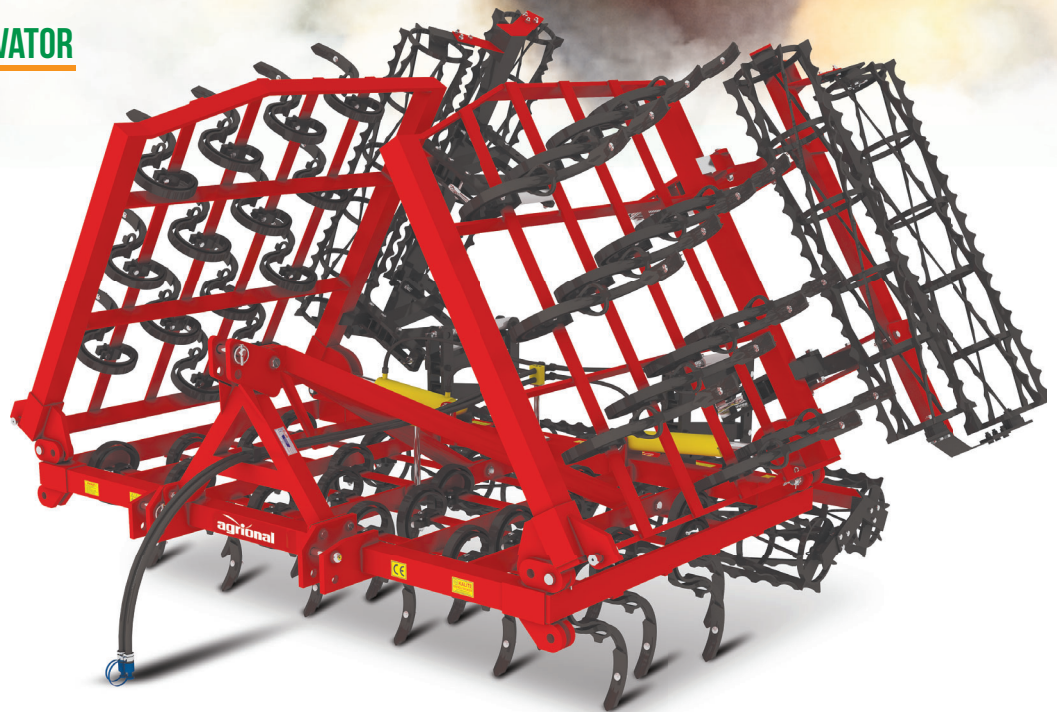

S TYPE FOLDABLE CULTIVATOR

Model	Number of Tines	Working Depth (cm)	Working Width (cm)	Weight (kg)	Weight With Single Roller (kg)	Required Power (hp)
AG-SFC 35 FOLDABLE	35	20	360	580	980	90-100
AG-SFC 40 FOLDABLE	40	20	410	650	1060	100-110
AG-SFC 45 FOLDABLE	45	20	460	720	1120	120-130
AG-SFC 50 FOLDABLE	50	20	510	790	1140	130-140
AG-SFC 55 FOLDABLE	55	20	560	860	1300	140-150
AG-SFC 60 FOLDABLE	60	20	610	930	1380	150-160